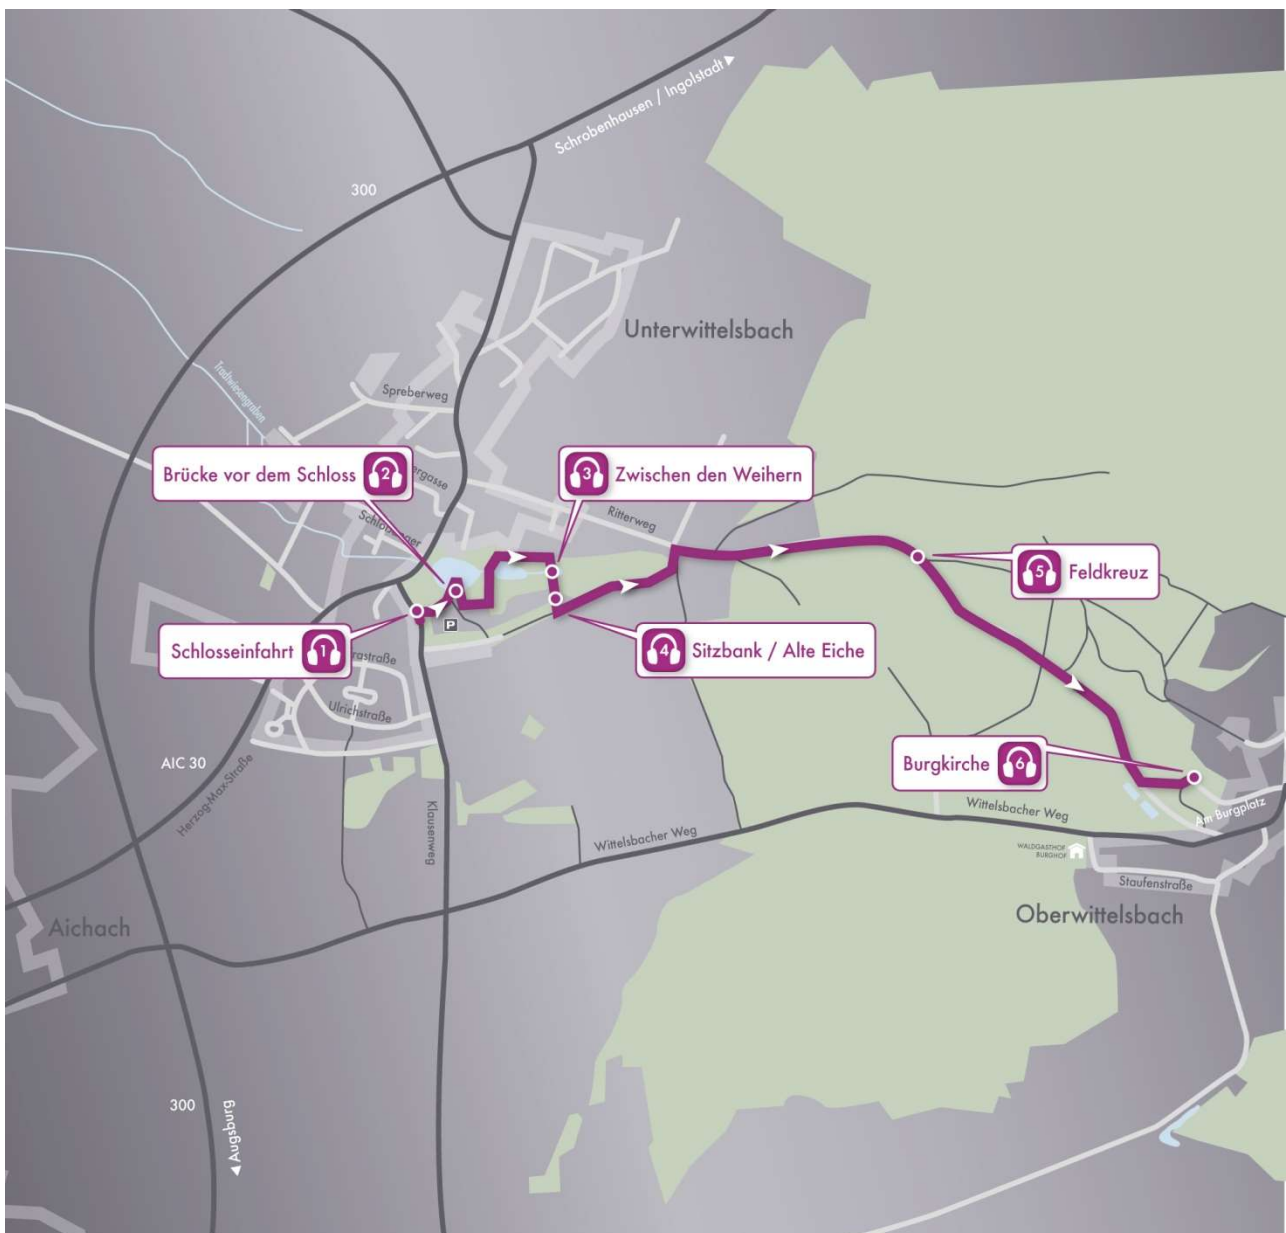

# Rund ums Sisi-Schloss Aichach

- Prinzessin Elisabeth und der legendäre Clan der Wittelsbacher

Die Bayerisch-Schwaben-Lauschtour...Großes Kino für die Ohren